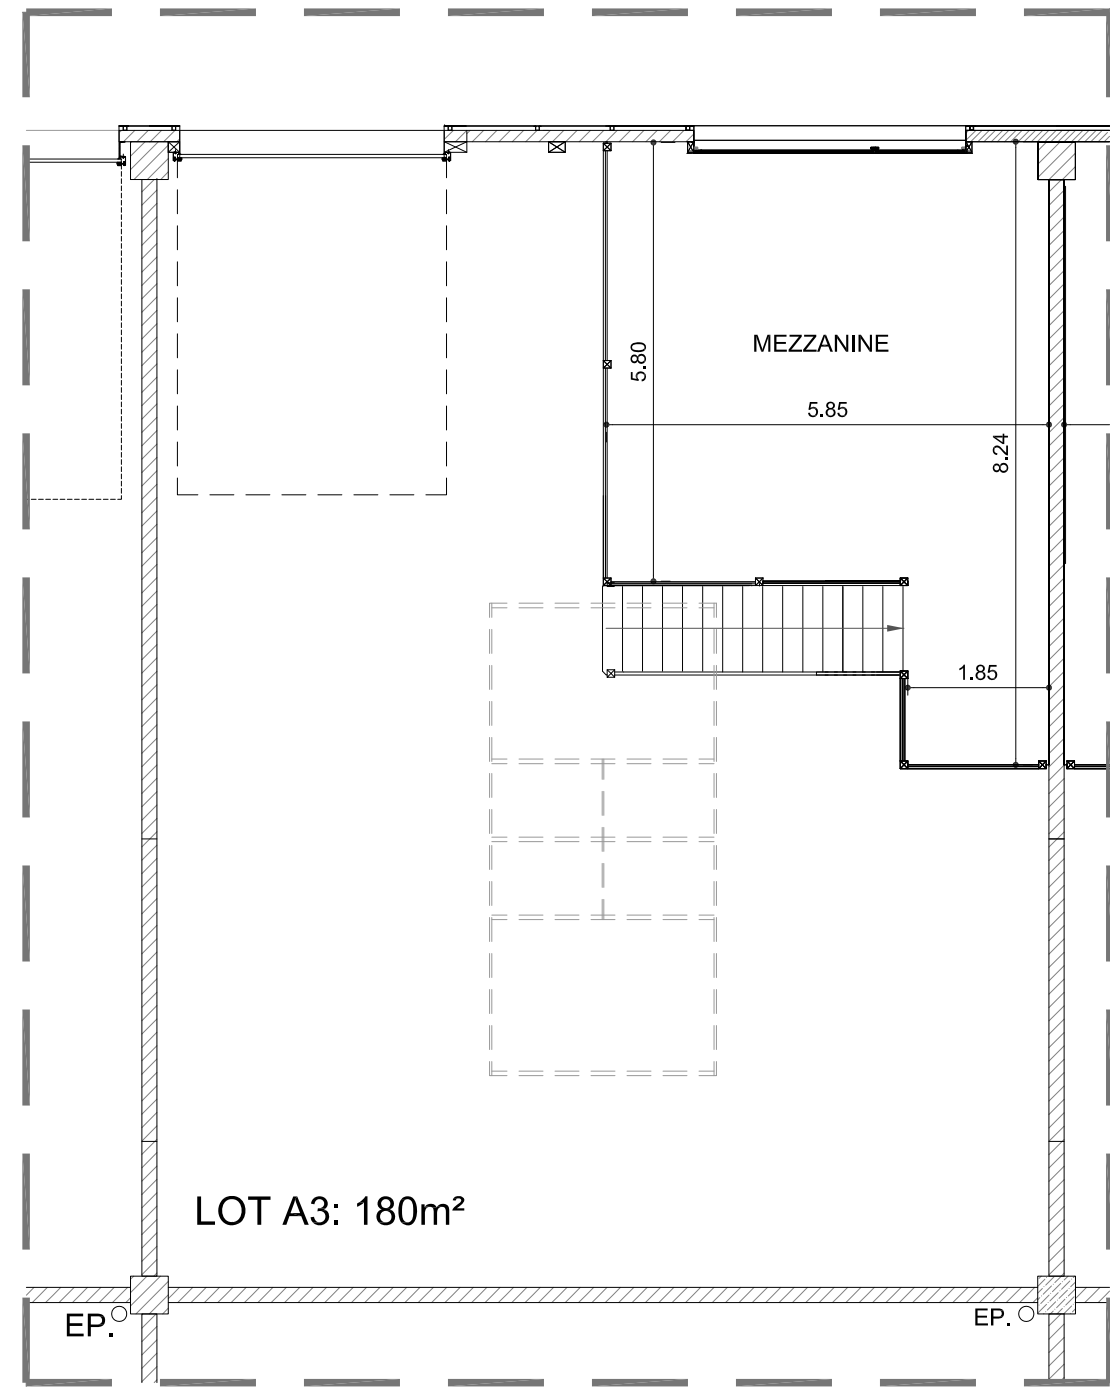

PLAN REZ DE CHAUSSEE

MEZZANINE

ESPACE ATLANTIC - BATIMENT A

LOT A3 EXISTANT - RDC et MEZZANINE

Le 26/06/2020

BAT

Echelle : 1/100e