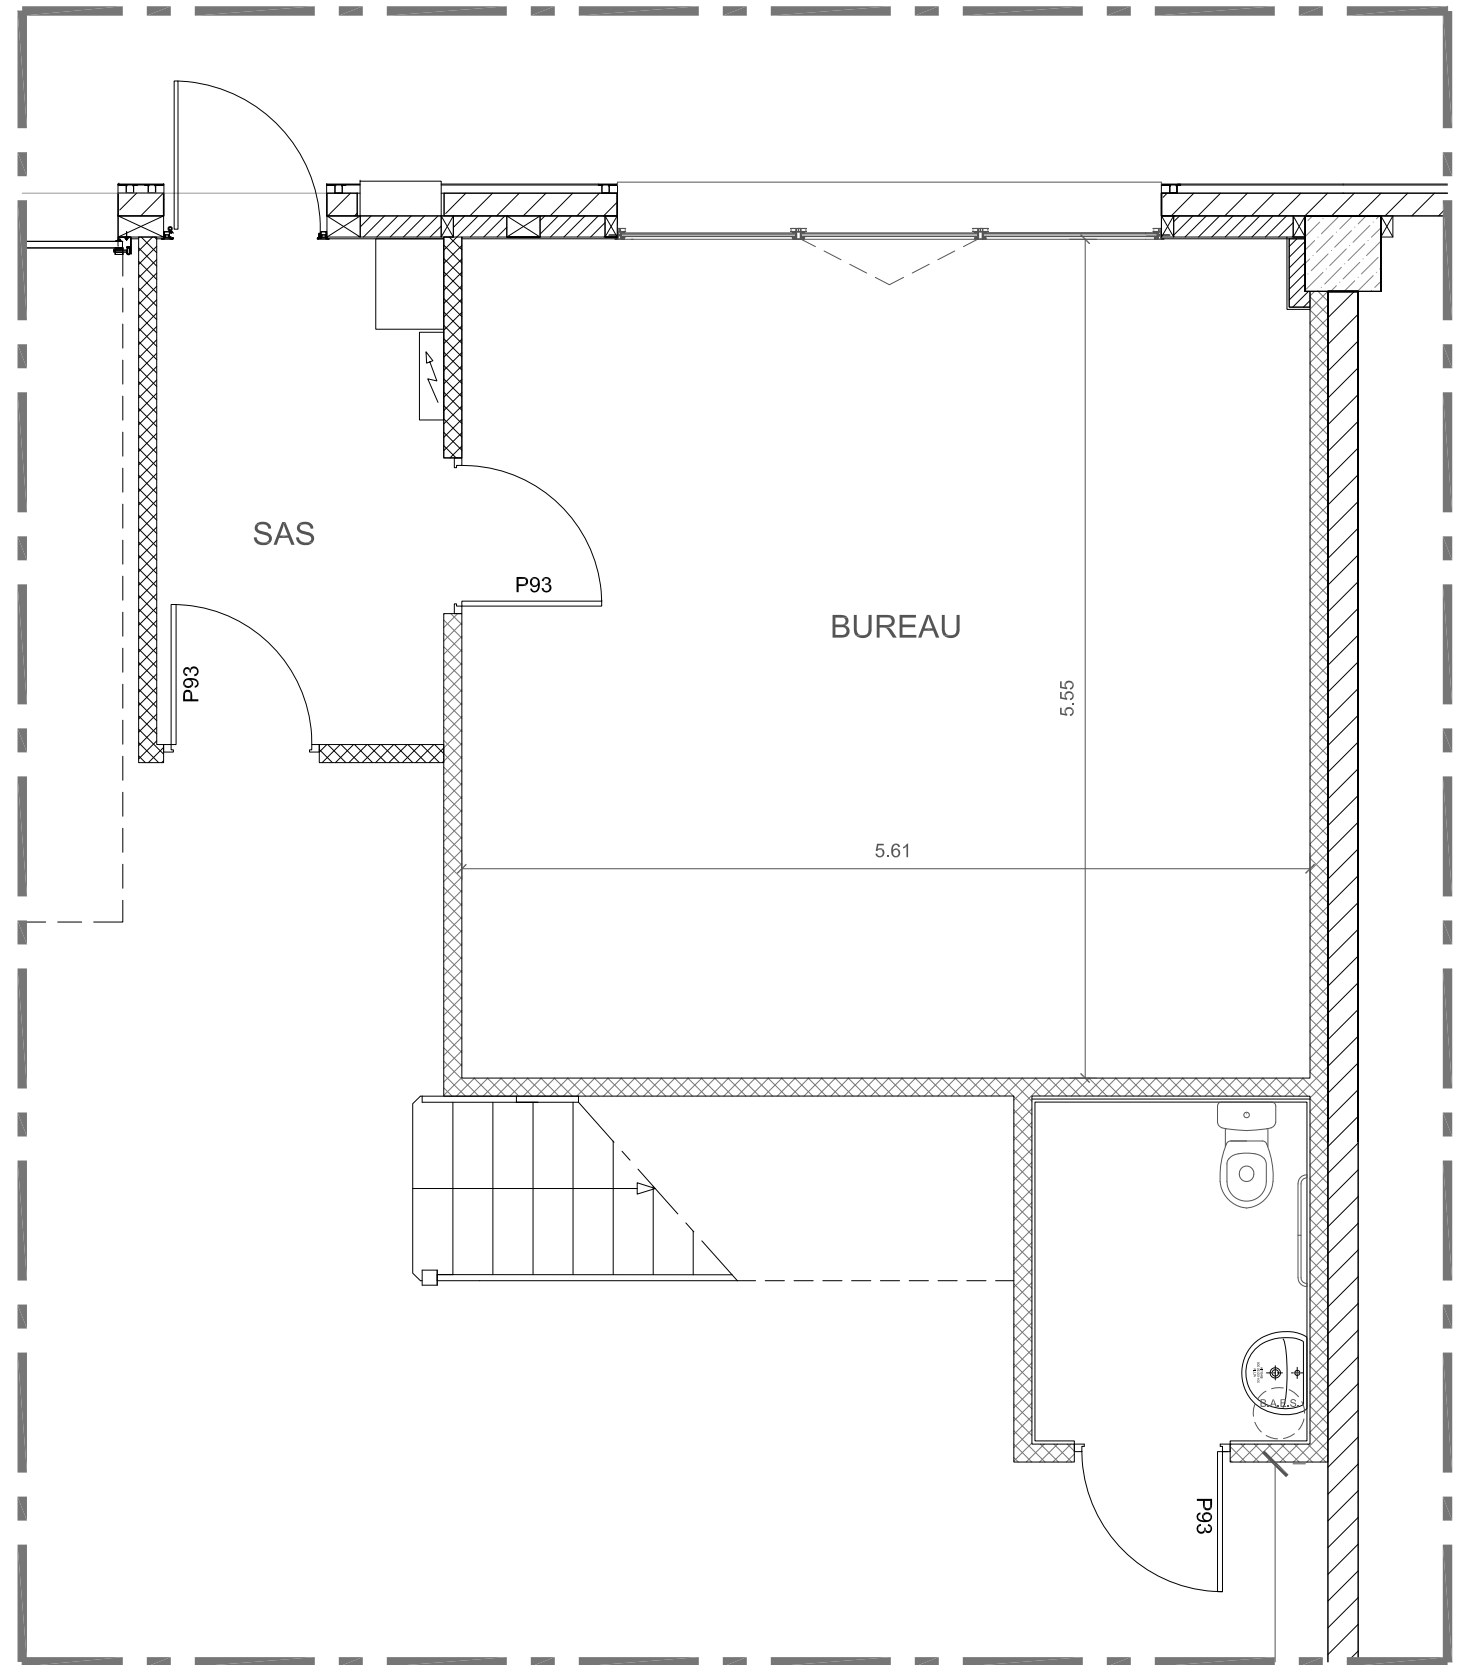

LOT B4: 216m²

RDC EXISTANT
Ech: 1/100e

BUREAU RDC EXISTANT
Ech: 1/50e

ESPACE ATLANTIC - BATIMENT B

MEZZANINE PROJET - LOT B4 VARIANTE 2

Le 23/01/2020

BAT

Echelle : 1/50e