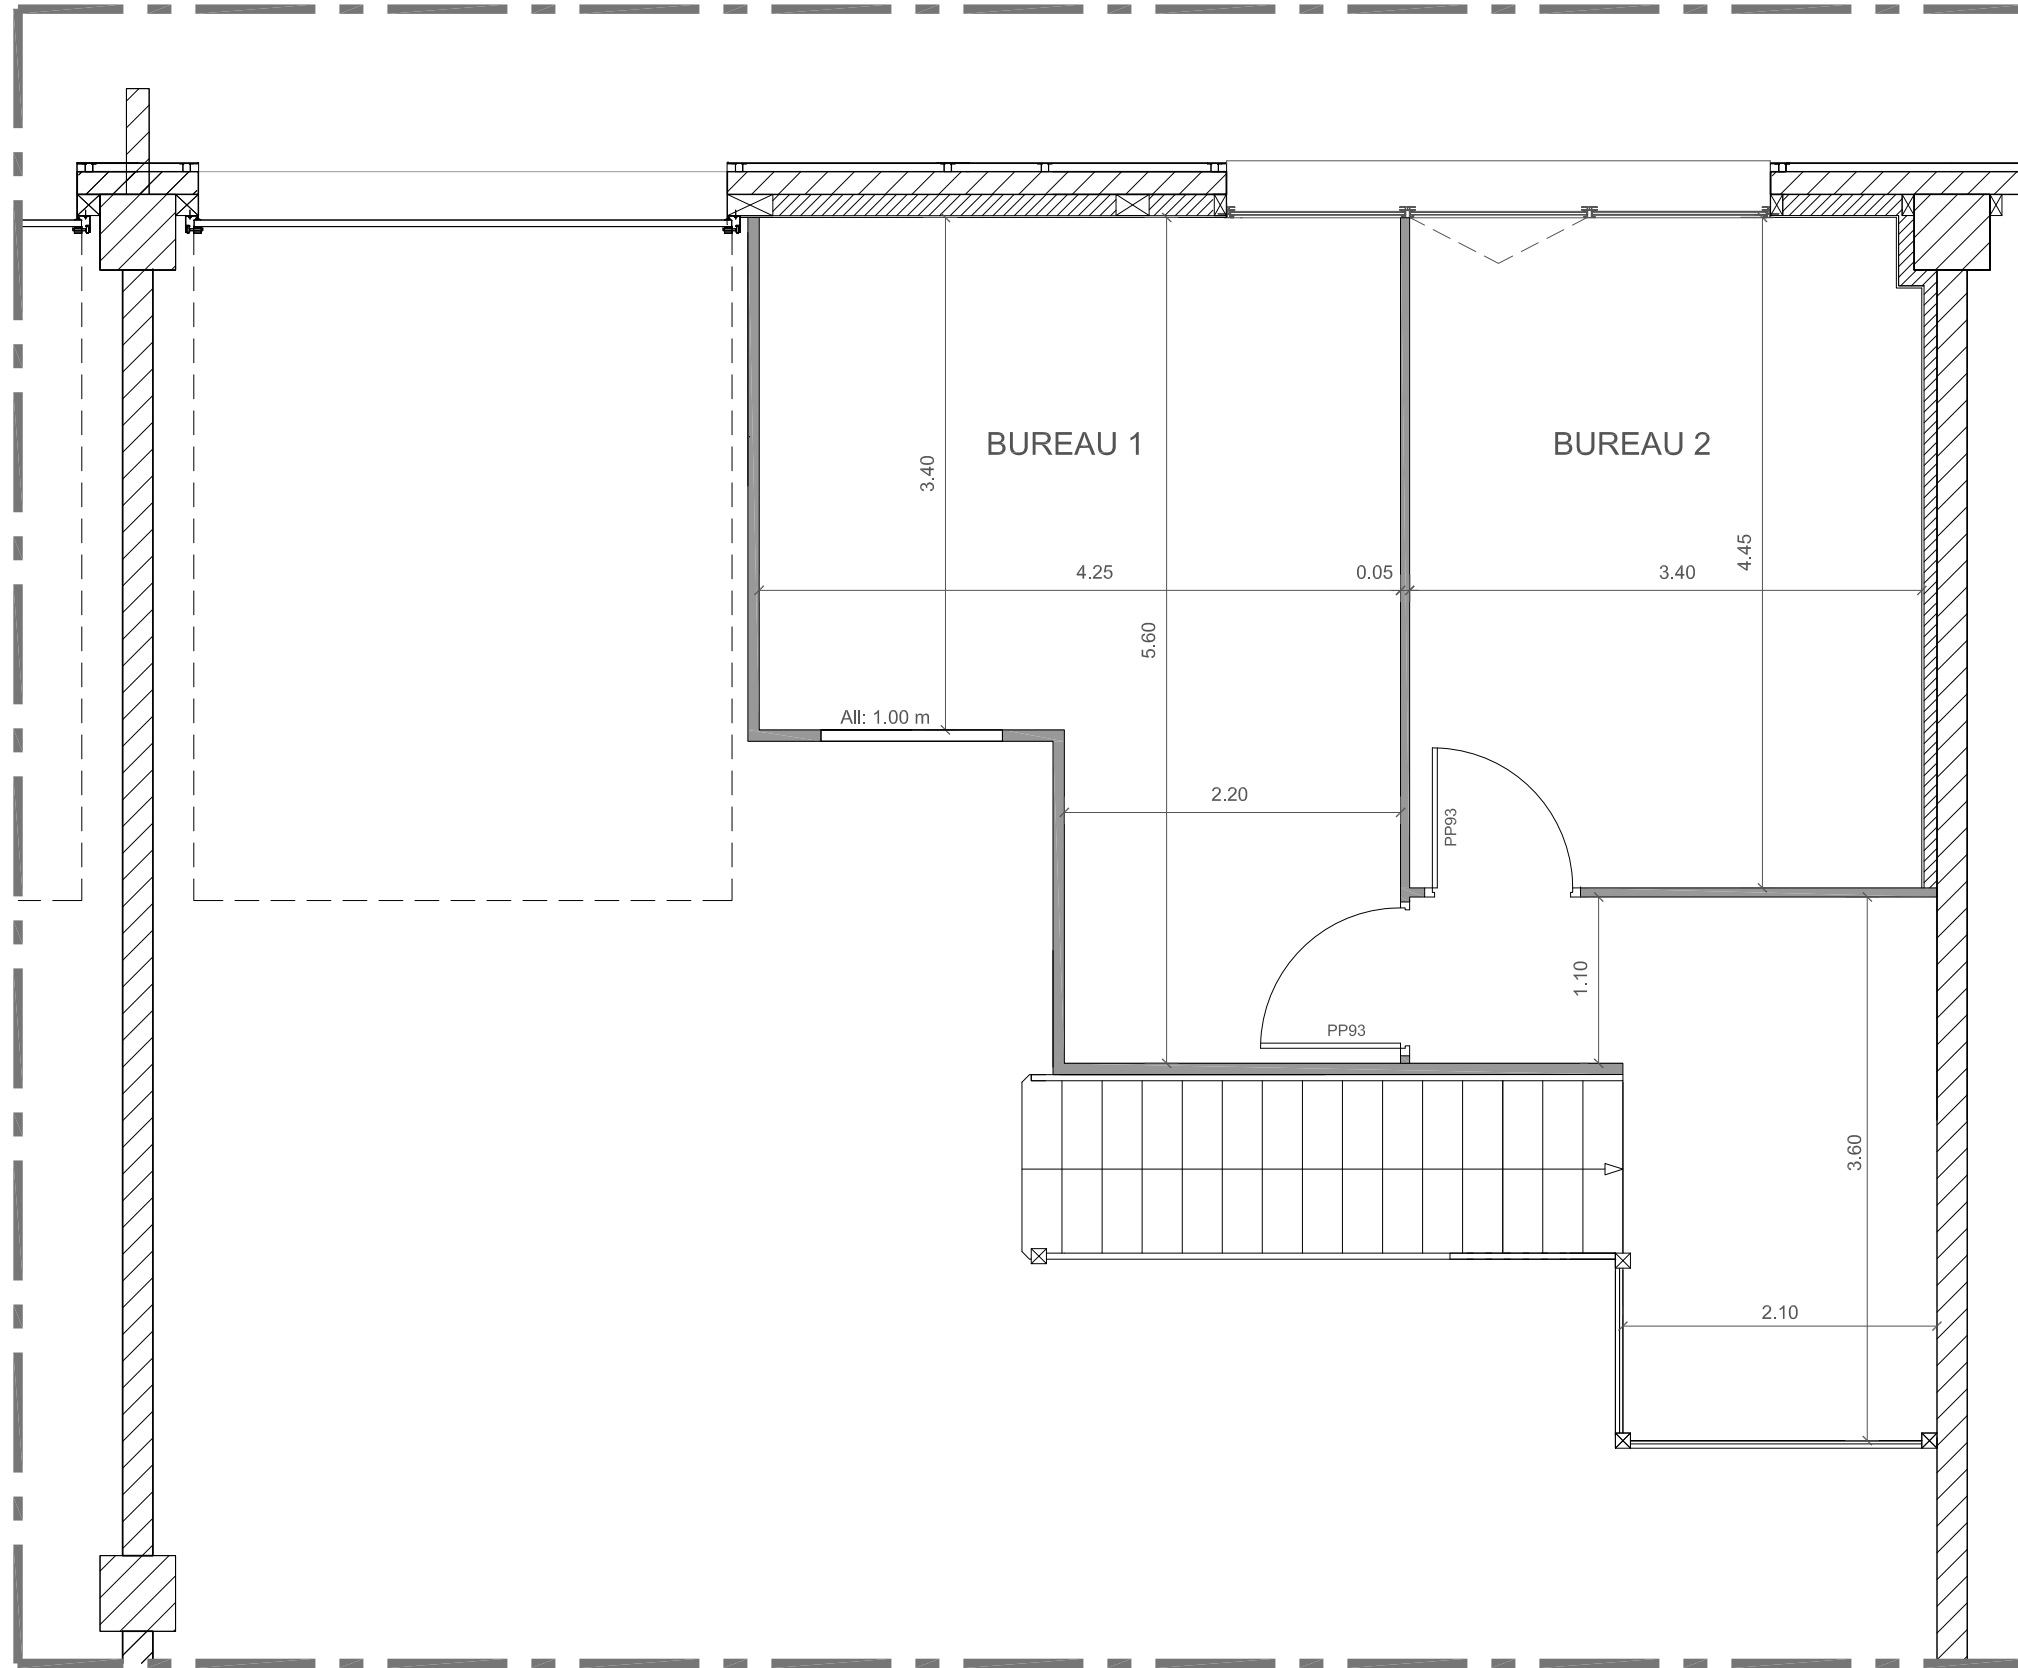

LOT B4: 216m²

RDC EXISTANT
Ech: 1/100e

BUREAU RDC EXISTANT
Ech: 1/50e

ESPACE ATLANTIC - BATIMENT B

MEZZANINE PROJET - LOT B4 VARIANTE 2

Le 23/01/2020

BAT

Echelle : 1/50e