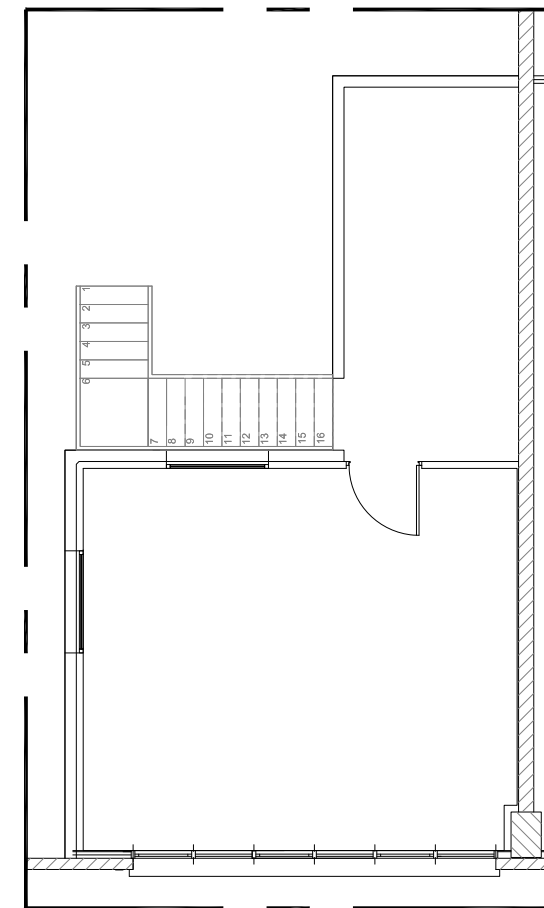

Lot: A10
240 m²

Porte 3.50 x 4.50

Rdc

Mezzanine

Espace Eiffel - Bâtiment A

Cellule A10

Plan Rdc et Mezzanine -

Ech. 1/100e - Agence BEST Le 14/09/2022