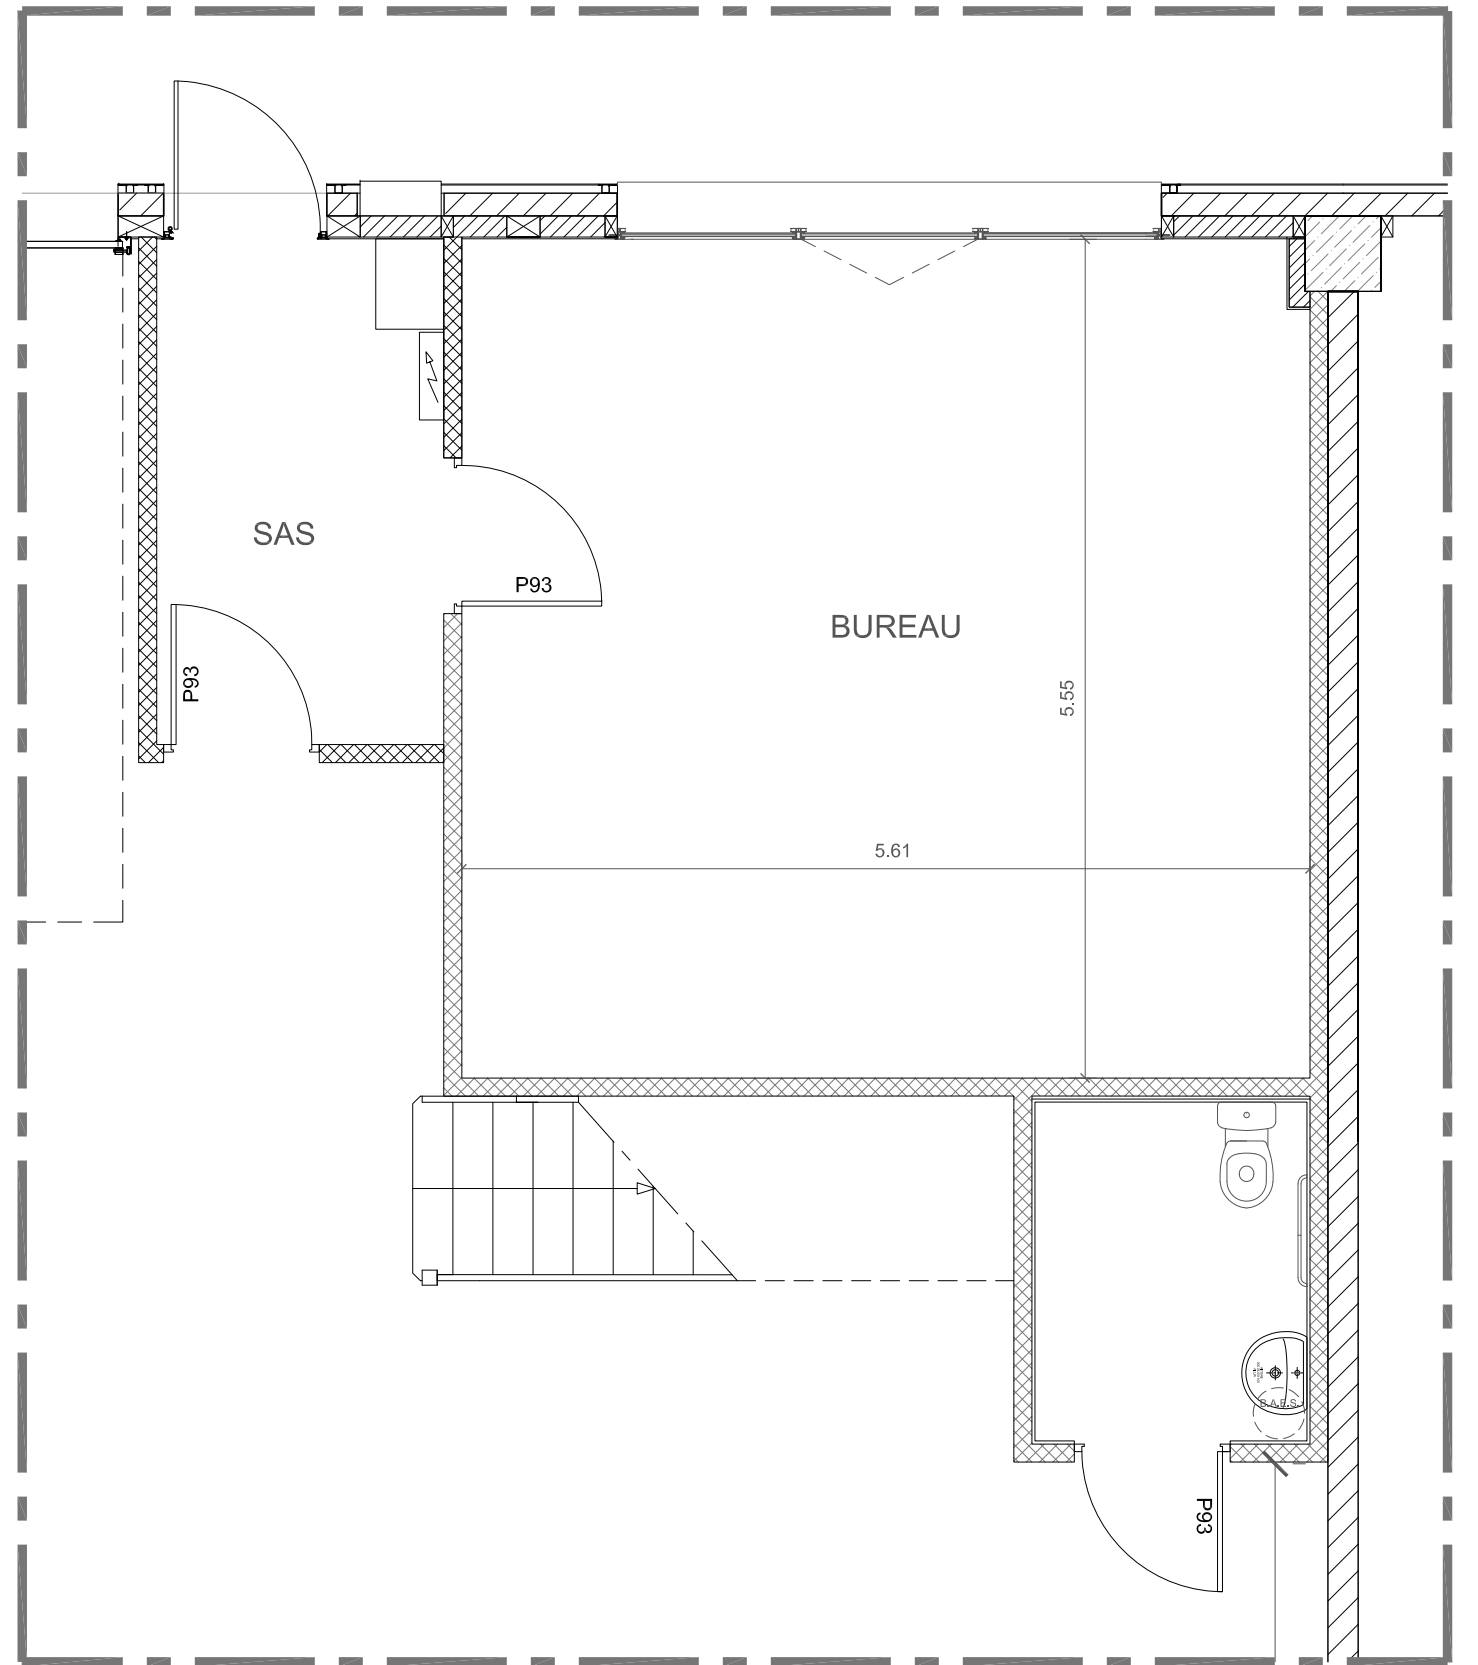

LOT B4: 216m²

RDC EXISTANT
Ech: 1/100e

BUREAU RDC EXISTANT
Ech: 1/50e