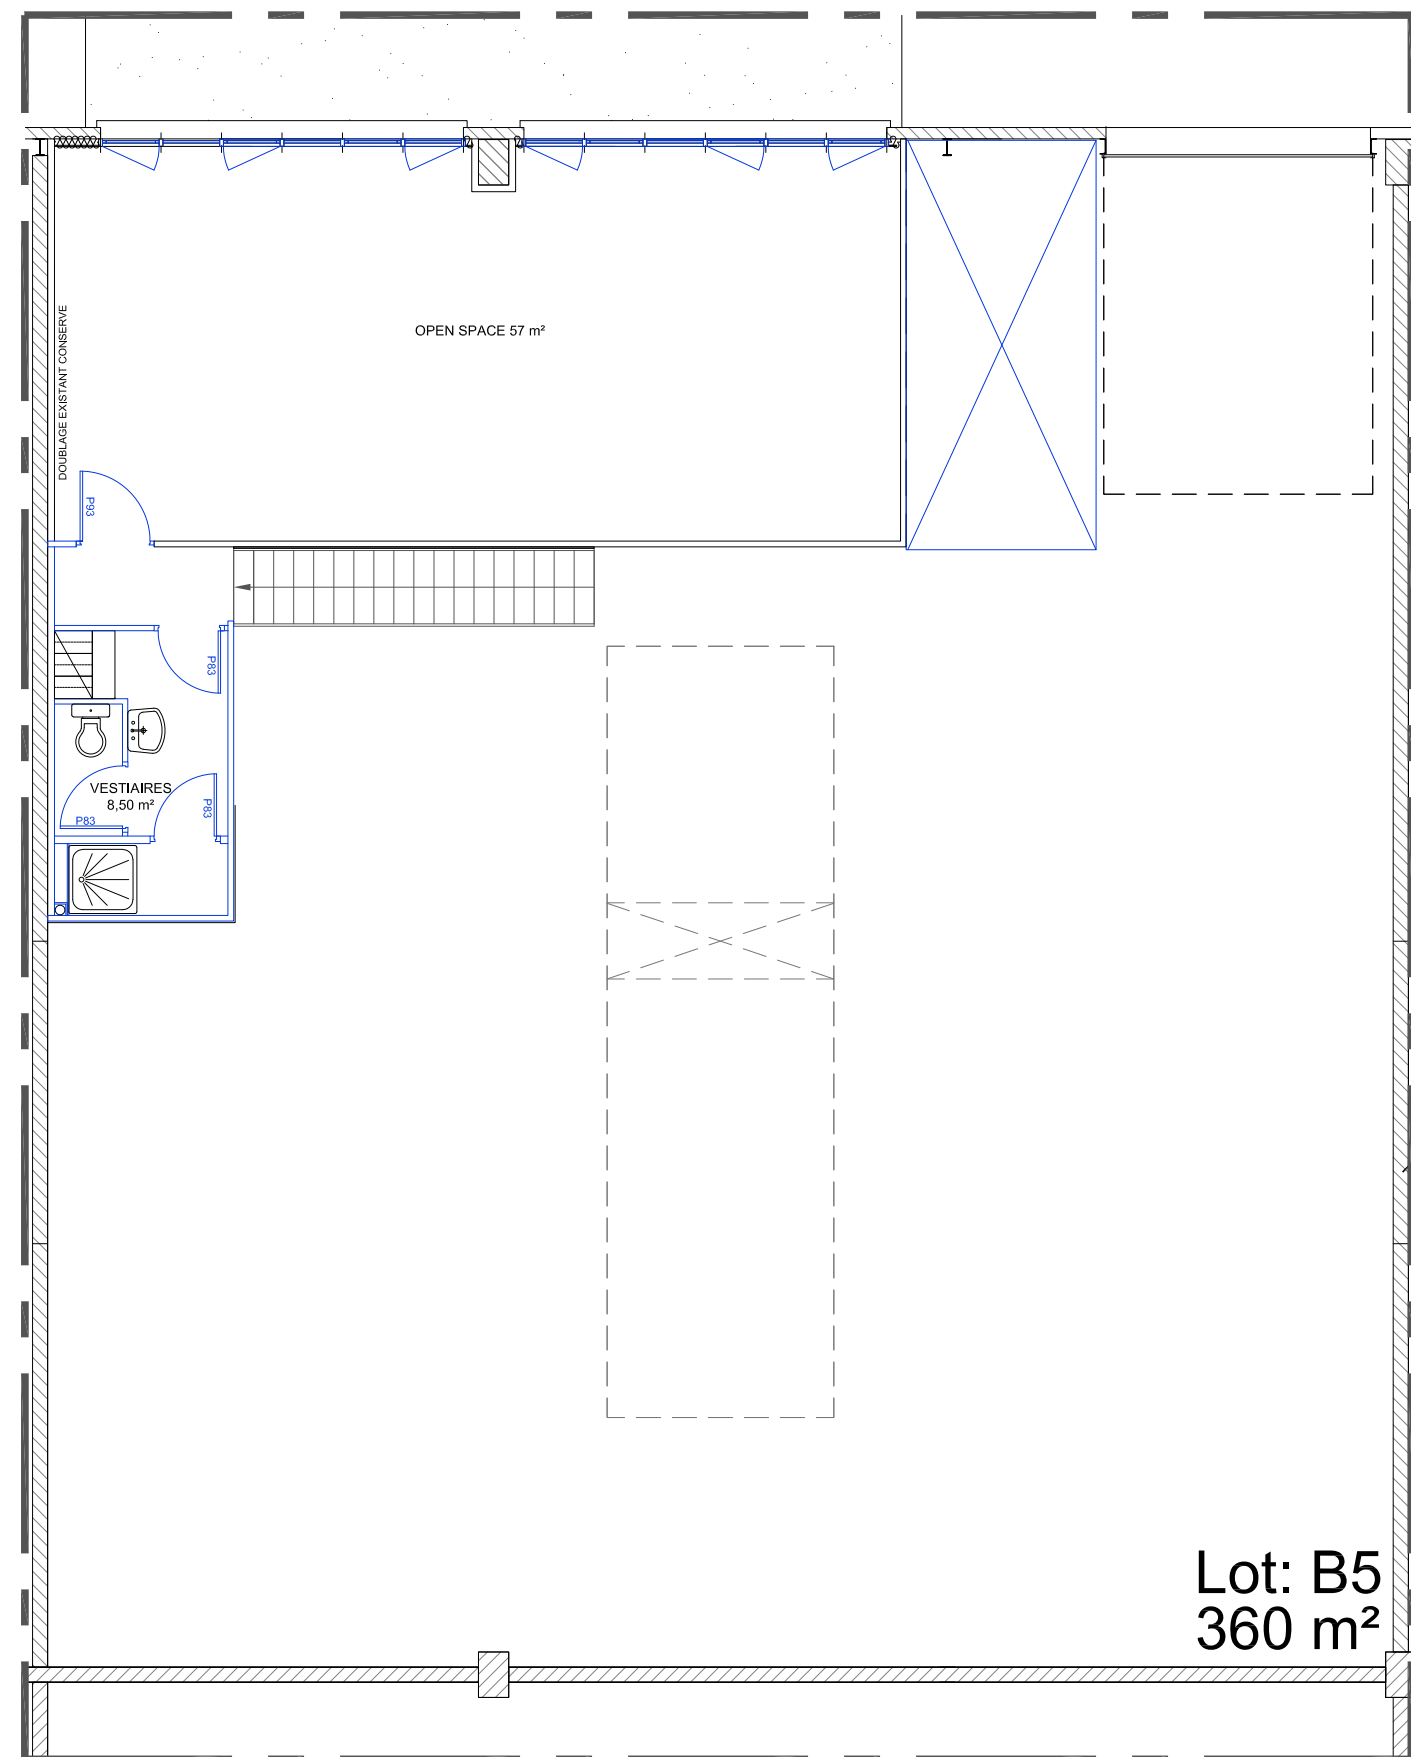

REZ DE CHAUSSEE
Ech: 1/100e

MEZZANINE PROJET
Ech: 1/100e

ESPACE EIFFEL - BATIMENT B

LOT B5 PROJET RDC ET MEZZANINE

Agence BEST - Le 19/01/2023

Ech : 1/100e