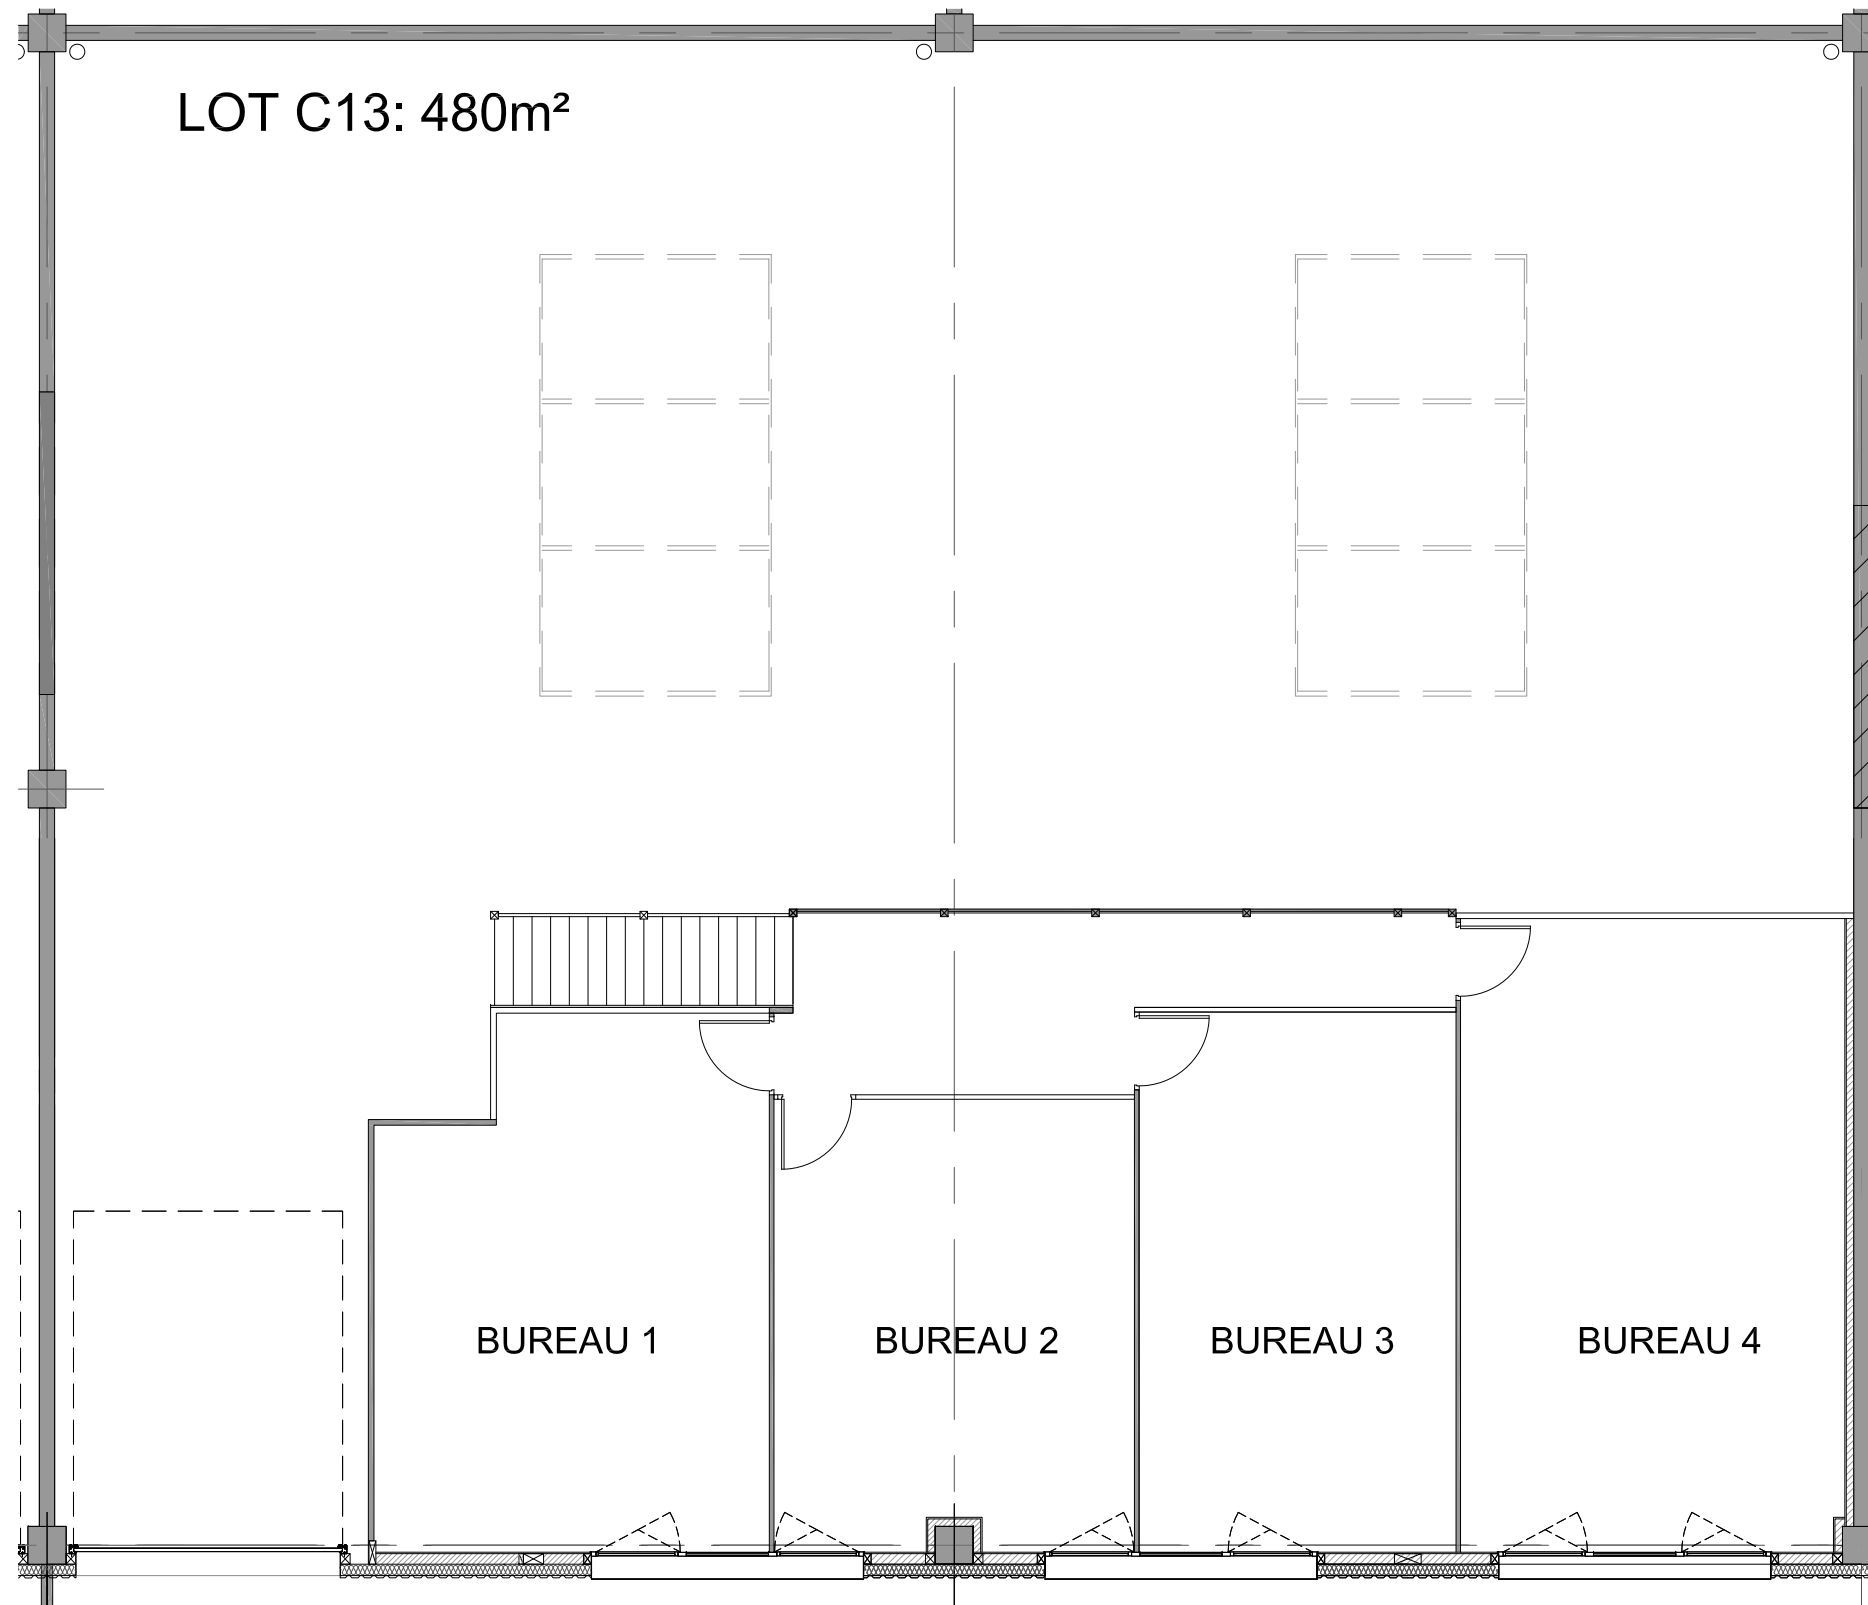

RDC

C13: 480m<sup>2</sup>

ZONE D'ACTIVITES

VESTIAIRES

BUREAU 1

BUREAU 2

BUREAU 3

COIN REPAS/CUISINE

ESPACE ATLANTIC - BATIMENT C

PLAN C13 RDC

Ech : 1/100e  
13.12.2022

LOT C13: 480m<sup>2</sup>

BUREAU 1

BUREAU 2

BUREAU 3

BUREAU 4

MEZZANINE

ESPACE ATLANTIC - BATIMENT C

PLAN C13 MEZZANINE

Ech : 1/100e  
13.12.2022