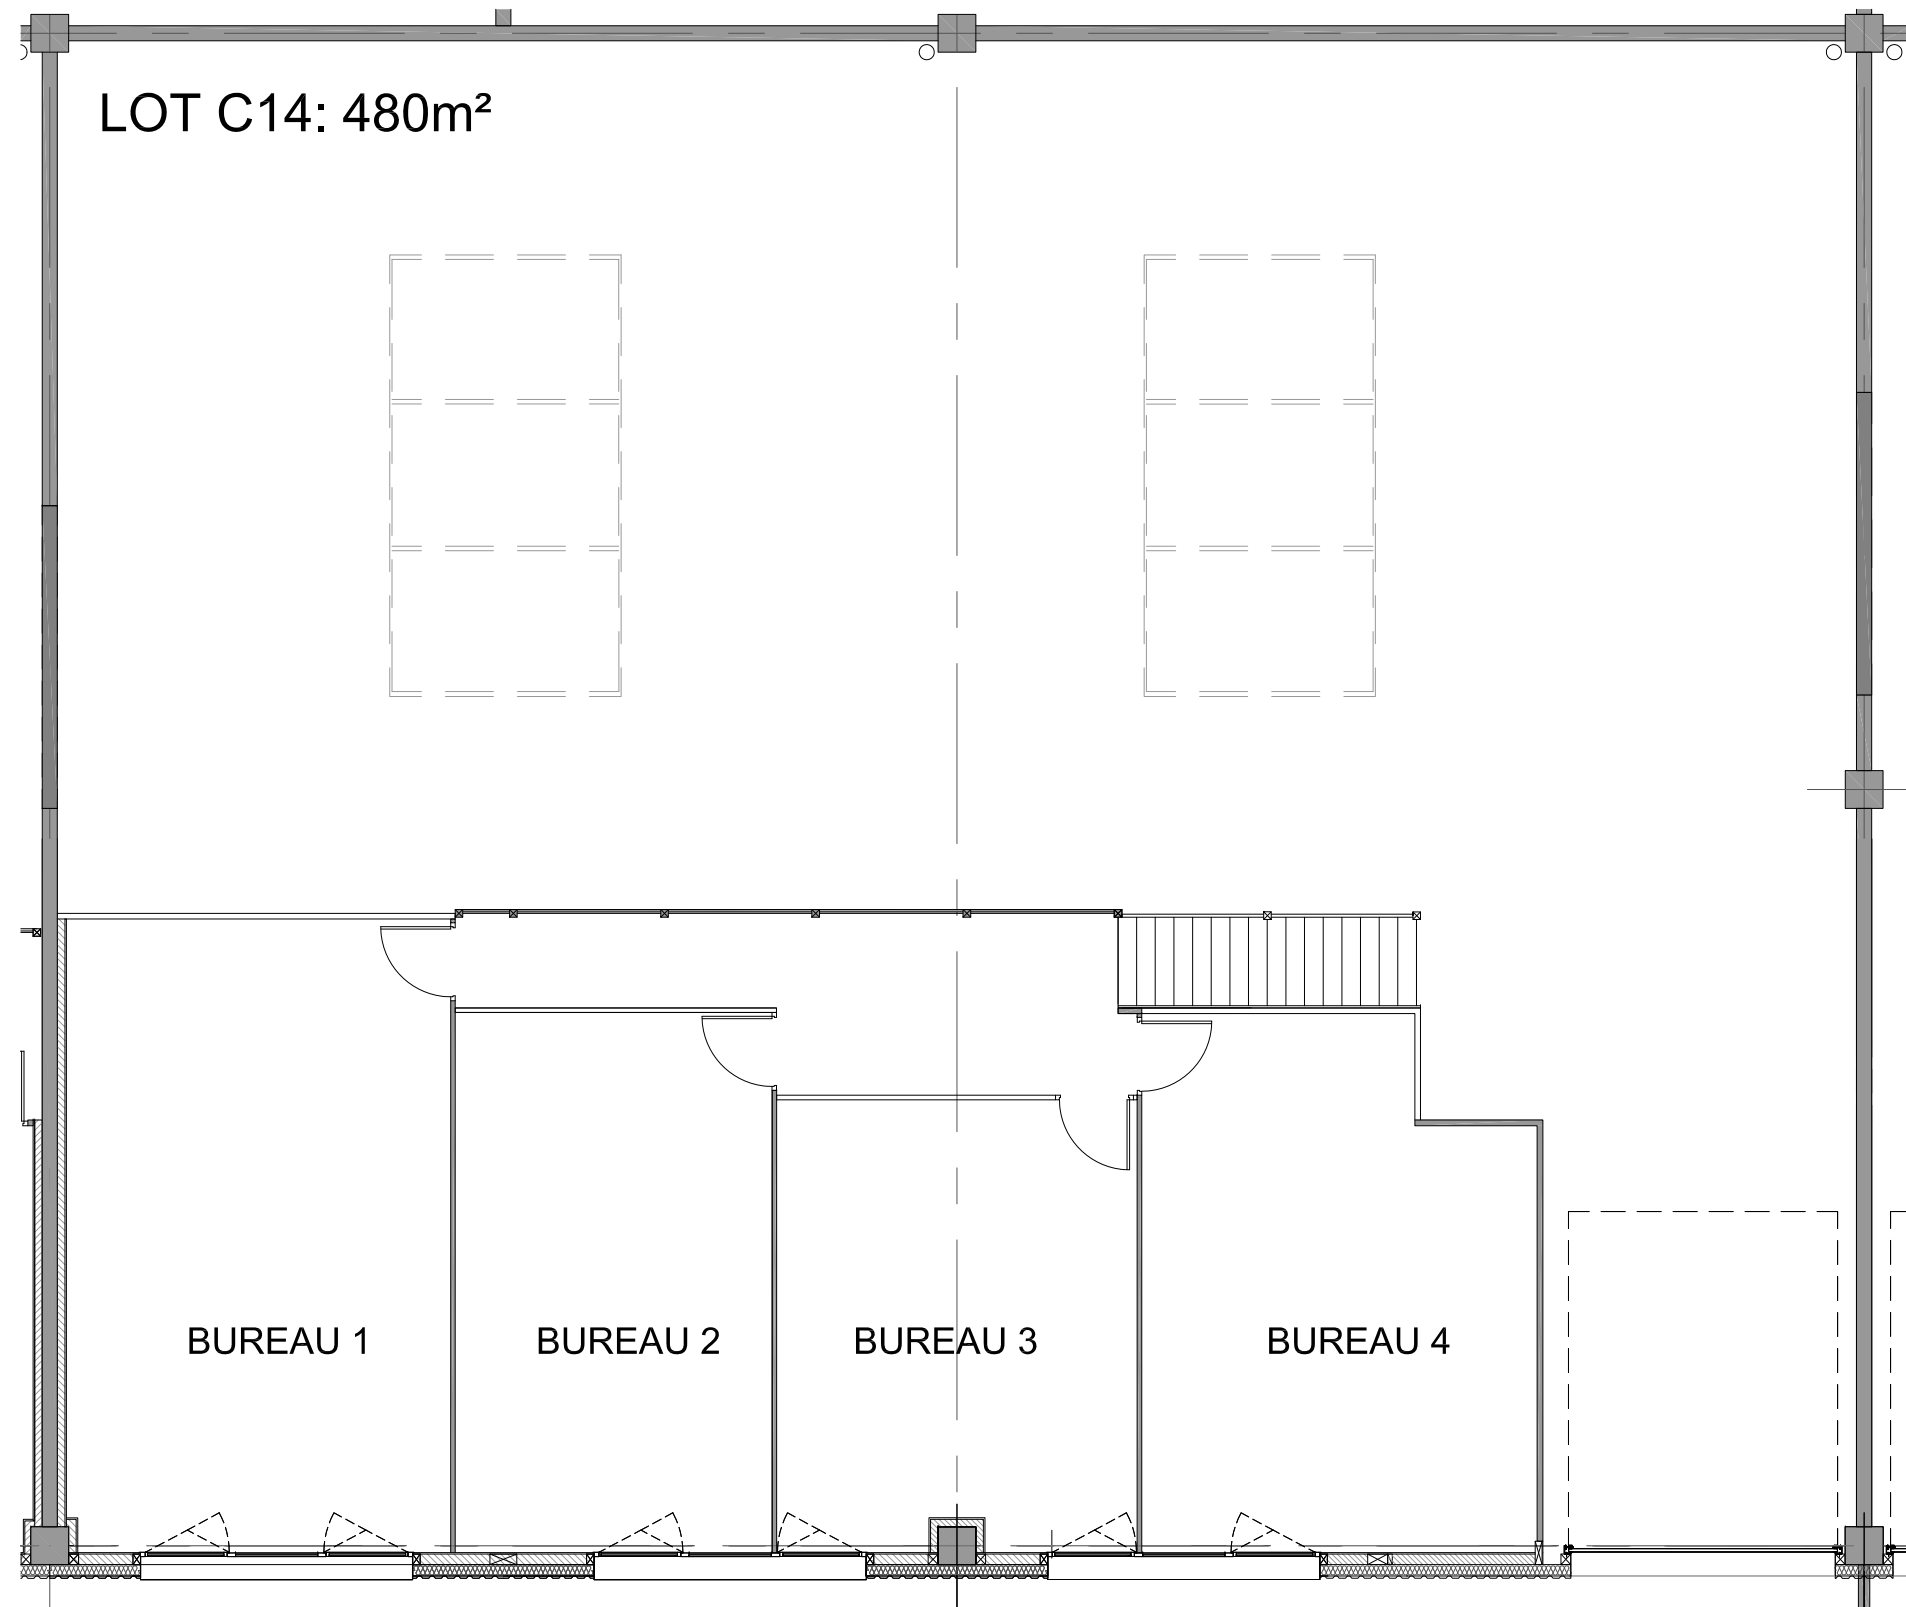

C14: 480m²

ZONE D'ACTIVITES

VESTIAIRES
FEMMES

ARCHIVES

OPEN SPACE

RDC

ESPACE ATLANTIC - BATIMENT C
PLAN C14 RDC

Ech : 1/100e
13.12.2022

LOT C14: 480m²

BUREAU 1

BUREAU 2

BUREAU 3

BUREAU 4

MEZZANINE

ESPACE ATLANTIC - BATIMENT C

PLAN C14 MEZZANINE