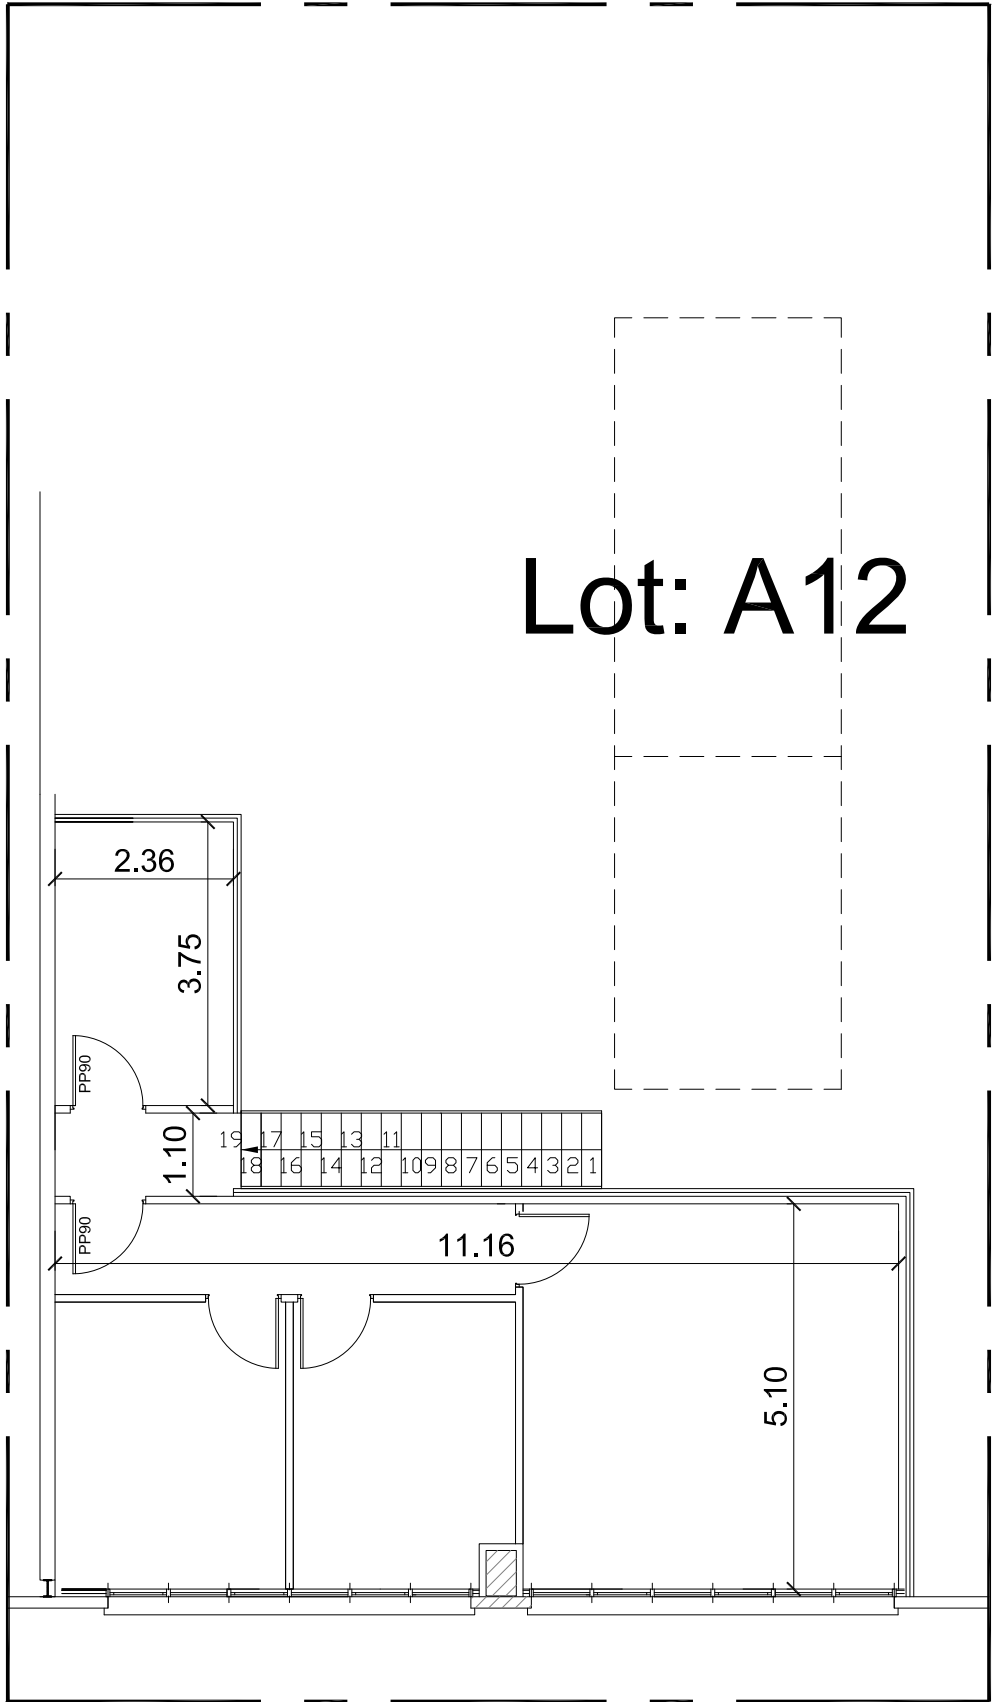

Lot: A12
360 m²

Rdc

Lot: A12

Mezzanine

Espace Eiffel - Bâtiment A
Cellule A12 - Existant
Plan Rdc et Mezzanine
Ech. 1/100e - Agence BEST Le 21/11/2023